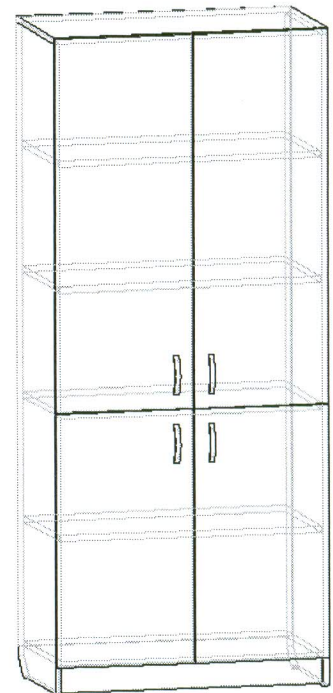

Антресоль УПП.482
800x421x718мм

Антресоль УПП.482-01
800x601x718мм

Антресоль УПП.482-02
800x421x370мм

Антресоль УПП.482-03
400x421x718мм

Антресоль УПП.482-04
400x421x370мм

Шкаф для одежды УПП.481
800x421x1884мм

Шкаф для одежды УПП.481-01
800x601x1884мм

Шкаф для одежды УПП.481-02
800x601x1884мм

Шкаф для документов УПП.480
800x421x1884мм

Шкаф для документов УПП.480-01
800x421x1884мм

Шкаф для документов УПП.480-02
800x421x1884мм

Шкаф для документов УПП.480-03
800x421x1884мм
стеклянные двери вверху

Шкаф для документов УПП.480-04
800x421x1884мм

Шкаф для документов УПП.480-05
800x421x1884мм